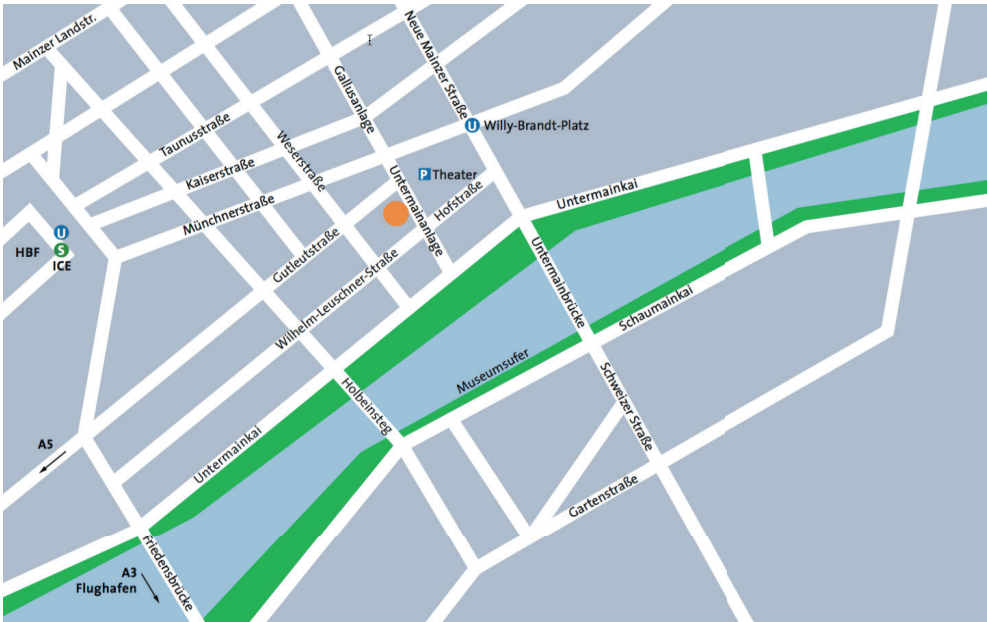

Anfahrt

compeople AG Untermainanlage 8 60329 Frankfurt 069 2722180

Mit dem Auto von der A3 kommend nehmen Sie die Ausfahrt „Frankfurt-Süd“. Bitte folgen Sie der Beschilderung in Richtung „Stadtmitte“ bzw. dem Parkleitsystem zum Bereich „B - Bahnhofsviertel“ und den Hinweisen zum Parkhaus „Am Theater“. Die Einfahrt zum Parkhaus „Am Theater“ erreichen Sie über die Straße Untermainkai. Zu Fuß überqueren Sie die kleine Parkanlage und die Straße Untermainanlage. Die Hausnummer 8 befindet sich vor Ihnen.

Sie erreichen uns leicht mit öffentlichen Verkehrsmitteln. Nehmen Sie die S-Bahn oder U-Bahn bis Frankfurt Hauptbahnhof. Vom Hauptbahnhof folgen Sie der Kaiserstraße bzw. Münchener Straße in Richtung Stadtmitte bis zur Kreuzung Gallusanlage. Hier biegen Sie nach rechts in die Straße Untermainanlage und folgen ihr bis zur Hausnummer 8.

Mit den U-Bahn-Linien 1, 2, 3, 4, 5 und 8 sowie den Straßenbahnlinien 11 und 12 fahren Sie bis zur Haltestelle „Willy-Brandt-Platz“. Zu Fuß gehen Sie dann in Richtung des Euro Zeichens, überqueren die Straße Untermainanlage und biegen dann nach links ab und gehen bis zur Hausnummer 8.