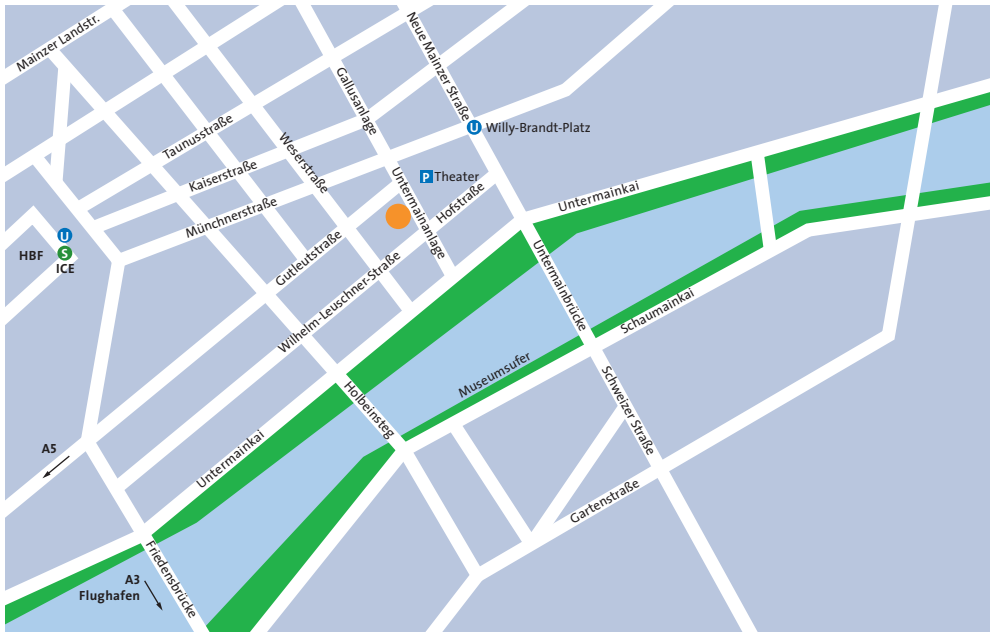

## Anfahrt

**compeople AG · Untermainanlage 8 · 60329 Frankfurt · 069/2722180**

**Mit dem Auto** von der A3 kommend nehmen Sie die Ausfahrt „Frankfurt-Süd“. Bitte folgen Sie der Beschilderung in Richtung „Stadtmitte“ bzw. dem Parkleitsystem zum Bereich „B - Bahnhofsviertel“ und den Hinweisen zum Parkhaus „Am Theater“. Die Einfahrt zum Parkhaus „Am Theater“ erreichen Sie über die Straße Untermainkai. Zu Fuß überqueren Sie die kleine Parkanlage und die Straße Untermainanlage. Die Hausnummer 8 befindet sich vor Ihnen.

Sie erreichen uns leicht mit **öffentlichen Verkehrsmitteln**. Nehmen Sie die S-Bahn oder U-Bahn bis Frankfurt Hauptbahnhof. Vom Hauptbahnhof folgen Sie der Kaiserstraße bzw. Münchener Straße in Richtung Stadtmitte bis zur Kreuzung Gallusanlage. Hier biegen Sie nach rechts in die Straße Untermainanlage und folgen ihr bis zur Hausnummer 8.

Mit den U-Bahnen U1,U2,U3 und U4 sowie der Straßenbahnlinie 11 fahren Sie bis zur Haltestelle „Willy-Brandt-Platz/EZB“. Zu Fuß gehen Sie dann in Richtung des Euro Zeichens, überqueren die Straße Untermainanlage und biegen dann nach links ab und gehen bis zur Hausnummer 8.